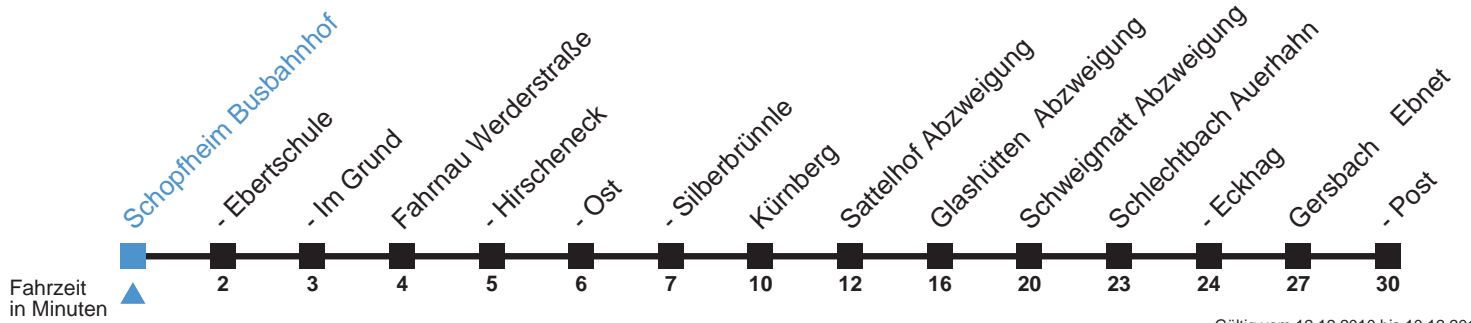

308

Schopfheim Busbahnhof → Gersbach Post

Montag - Freitag		Samstag	
7	22	7	15
8		8	
9		9	
10		10	
11		11	
12	10	12	10
13	20	13	
14		14	
15		15	
16	25	16	25
17		17	
18	20	18	

Baden-Württemberg

3-LÖWEN-TAKT

Schneller voran mit Bus und Bahn

Ein Service des 3-Löwen-Taktes - **LöwenLine 01805 77 99 66**.
 Rund um die Uhr. Das ganze Jahr.
 Fahrplanauskunft Baden-Württemberg für Busse und Bahnen.
 (14 ct/Minute aus dem deutschen Festnetz.
 Kosten aus Mobilfunknetzen können davon abweichen.)

Fahrplanangaben ohne Gewähr

(Server: bw-ww0, Datum: 23.02.2011 17:24:00, Linie: 07308_H)